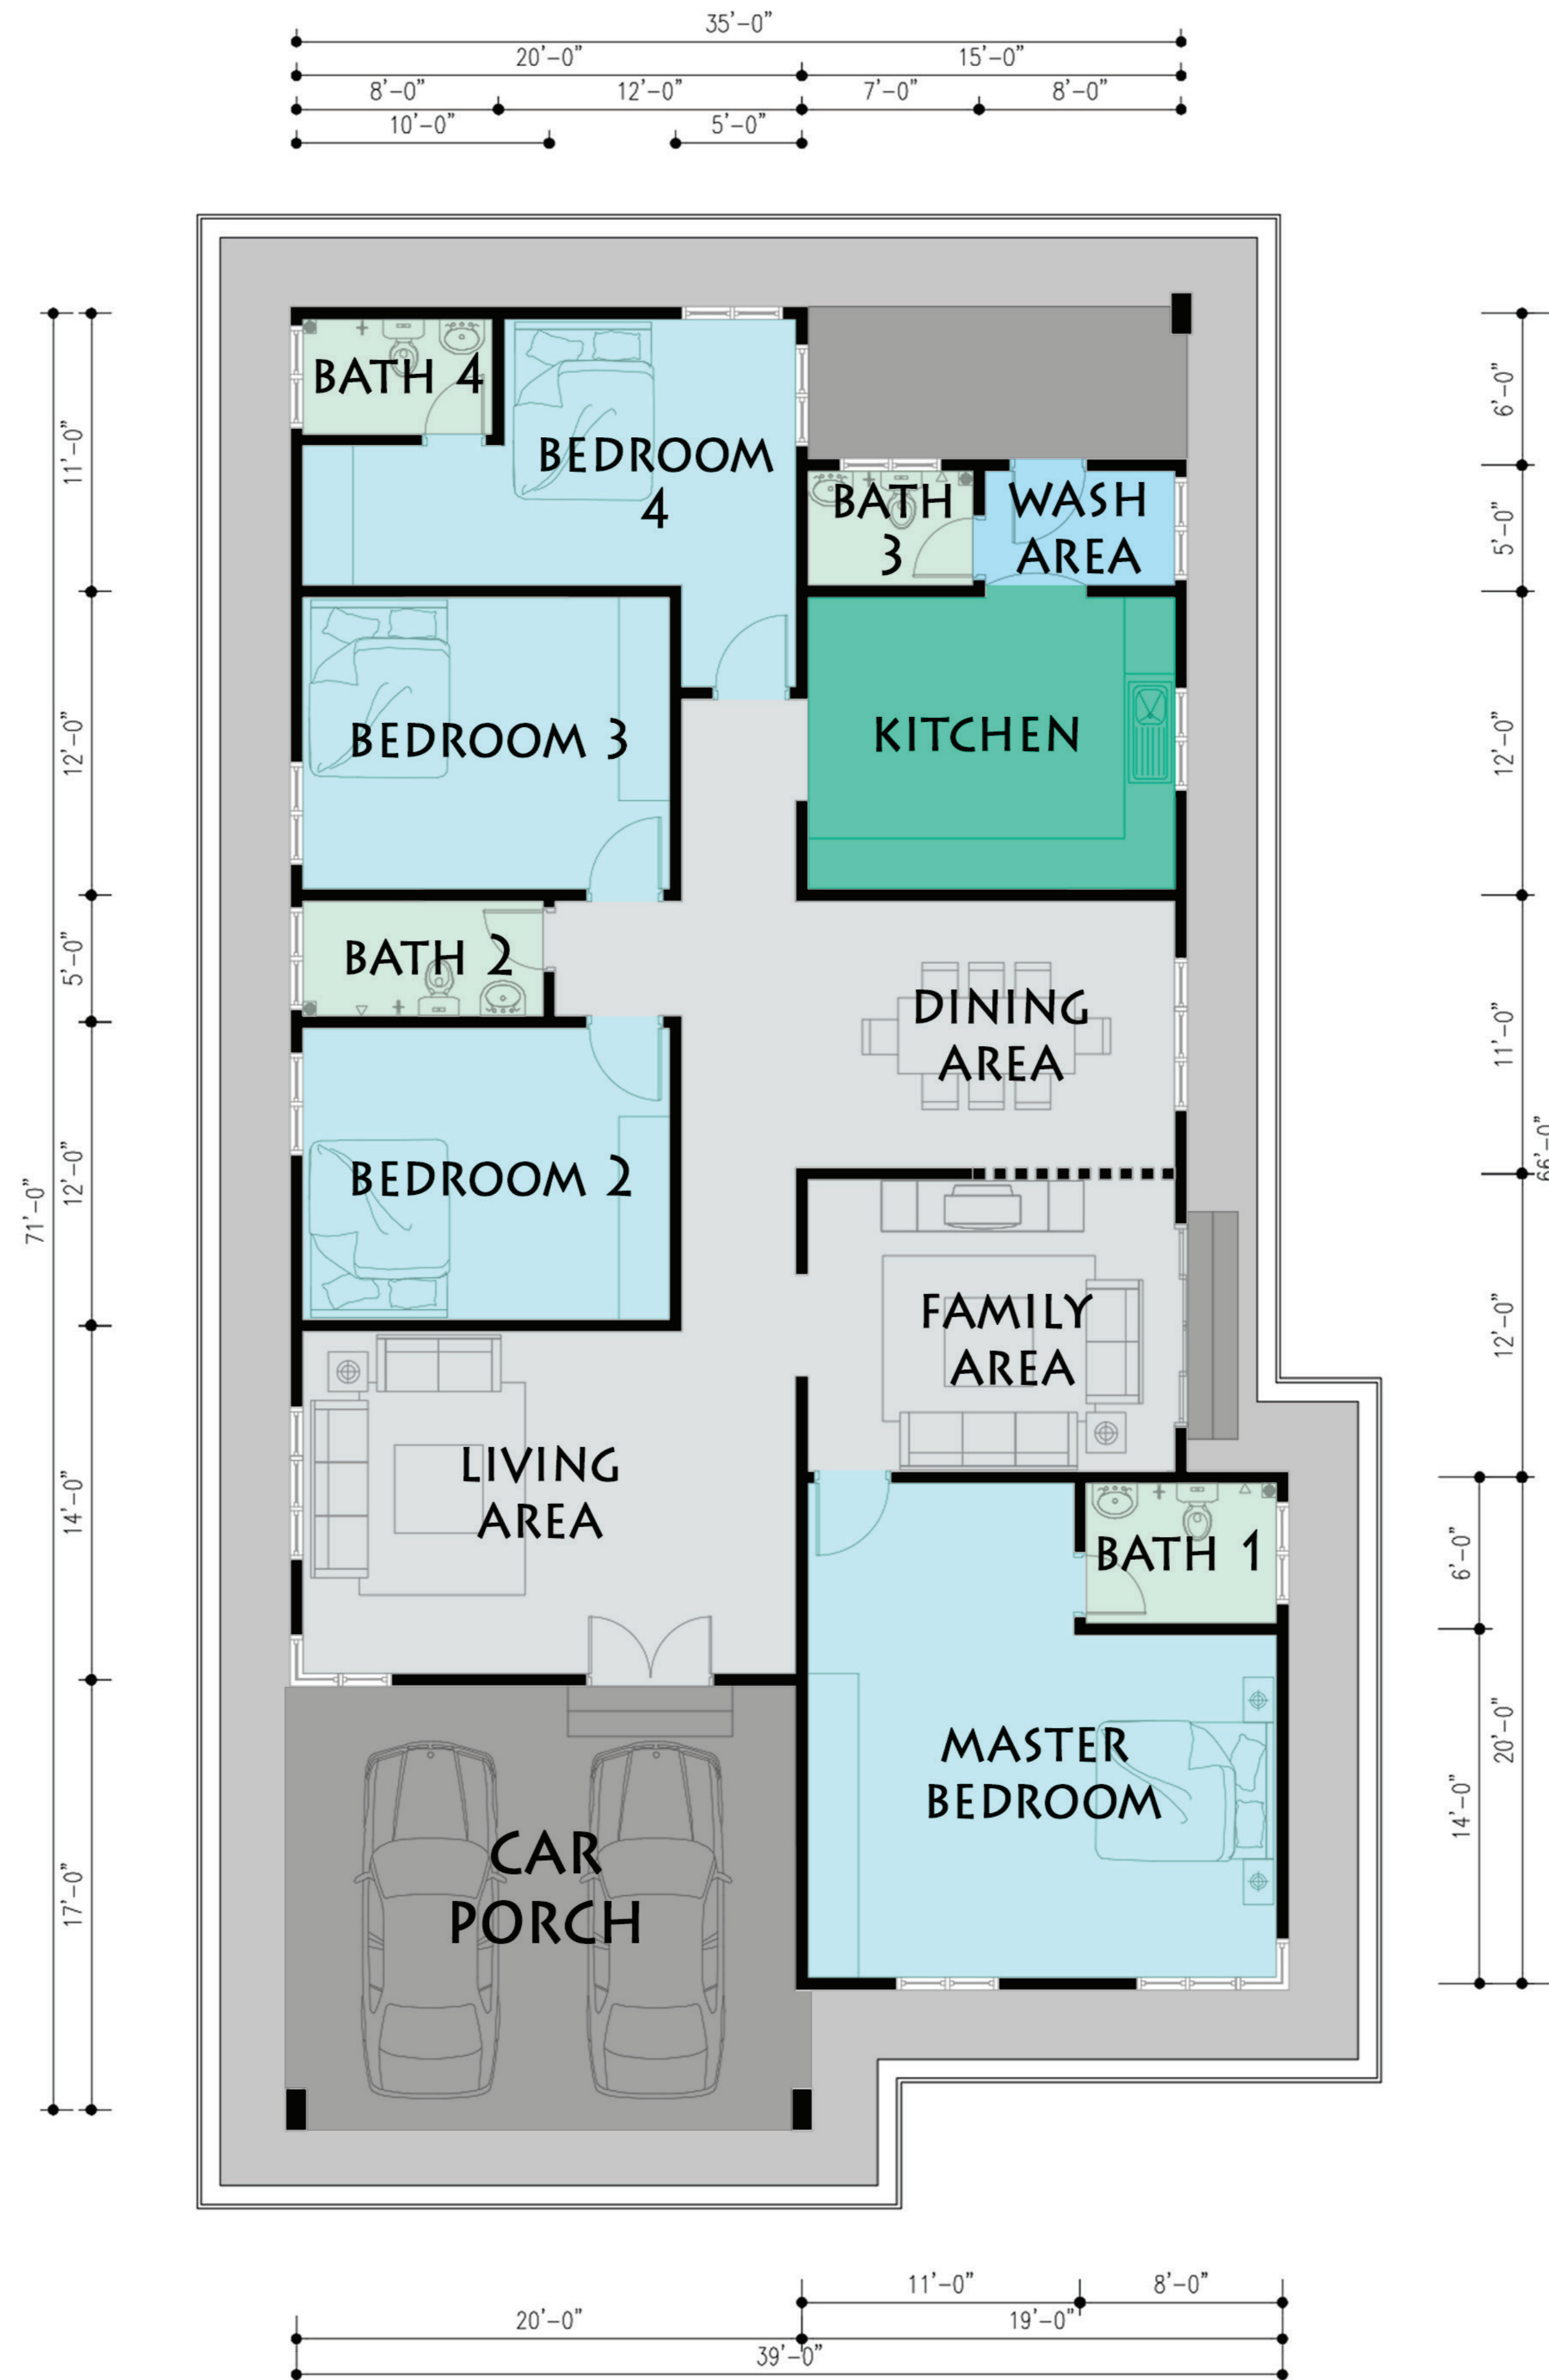

# LAPORAN SKEMATIK PELAN BANGLO

 2490 kps

 1 Dapur

 4 Bilik

 1 Ruang Basuh

 4 Bilik Air

 2 Porch

KOD PELAN  
**B1-001A**

 Mahligai Idaman

 mahligaiidaman

 <https://mahligaiidaman.com>

*Miliki Rumah Idaman Anda*

**FLOOR PLAN**

FLOOR AREA	TOTAL
CLOSE AREA	: 2060 SQ.FT
OPEN AREA	: 430 SQ.FT
<b>GRAND TOTAL</b>	<b>: 2490 SQ.FT</b>

**FLOOR PLAN**

FLOOR AREA	TOTAL
CLOSE AREA	: 2060 SQ.FT
OPEN AREA	: 430 SQ.FT
<b>GRAND TOTAL</b>	<b>: 2490 SQ.FT</b>

BIL	NAMA RUANG
A	GARAJ KERETA
B	RUANG TAMU
C	RUANG KELUARGA
D	RUANG MAKAN
E	DAPUR
F	BILIK 1
G	BILIK 2
H	BILIK 3
I	BILIK 4
J	RUANG BASUH
K	VERANDA
1	BILIK AIR 1
2	BILIK AIR 2
3	BILIK AIR 3
4	BILIK AIR 4