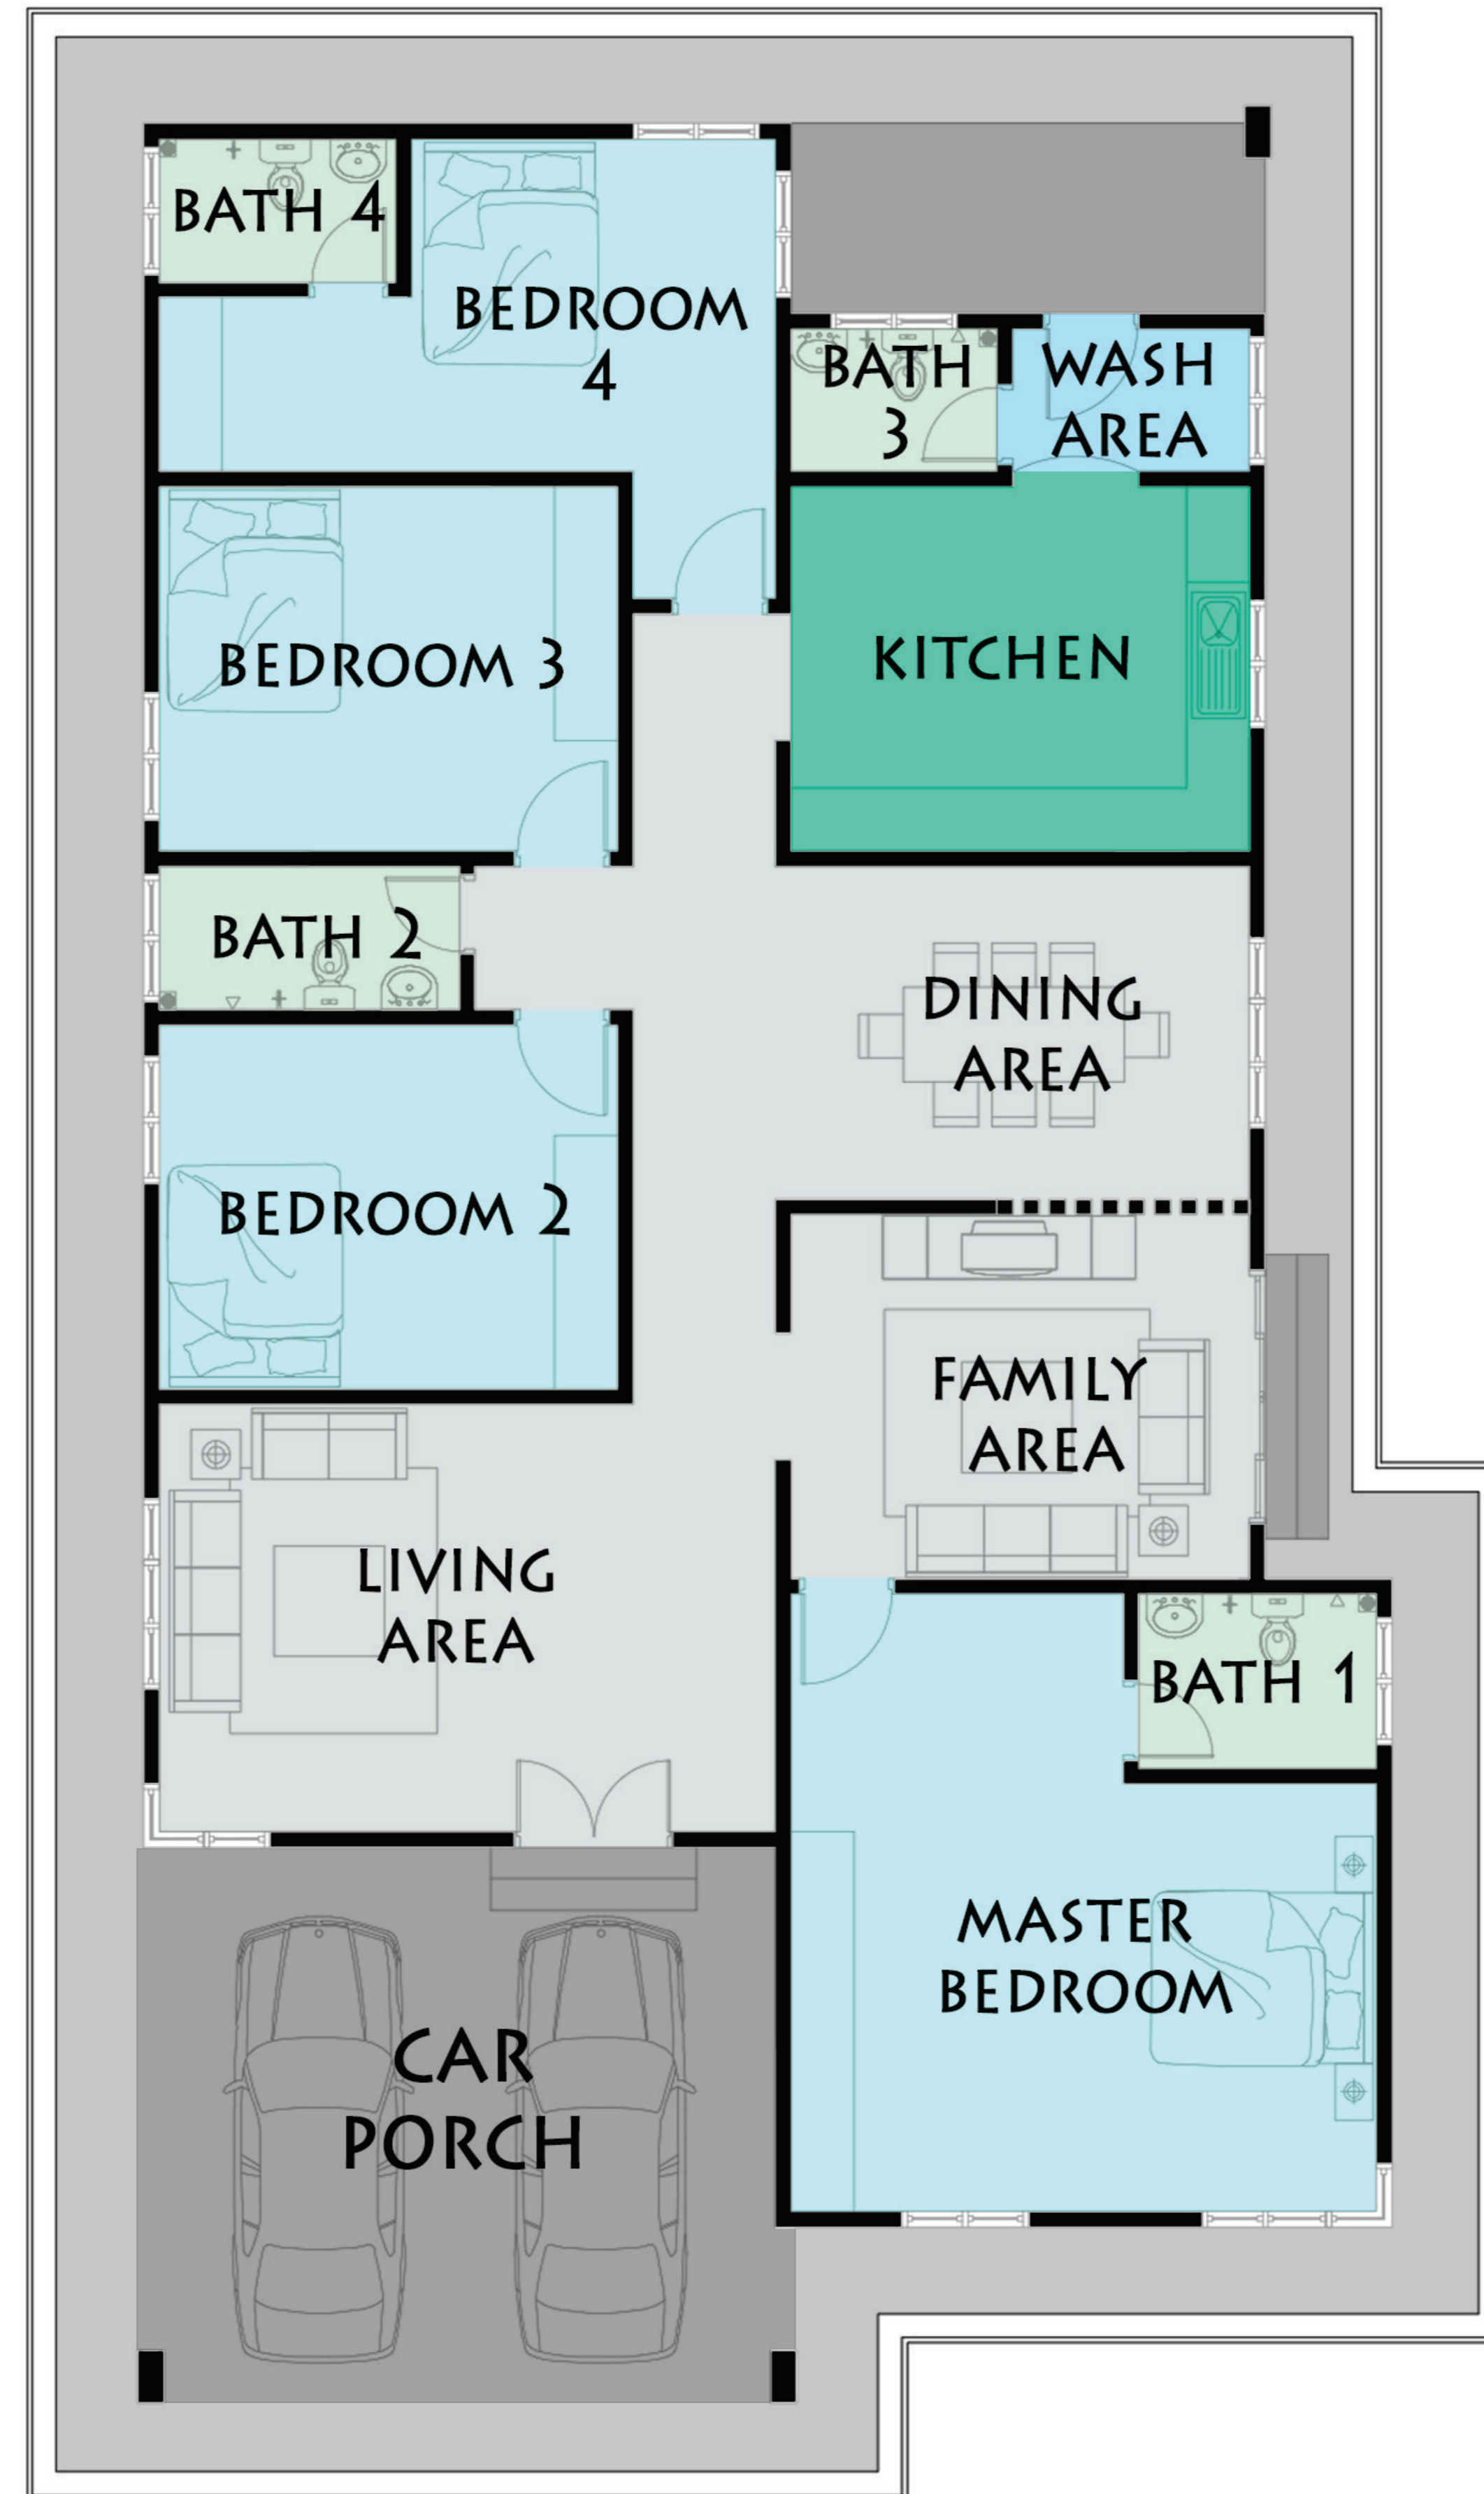

# LAPORAN SKEMATIK PELAN BANGLO

 2490 kps

 1 Dapur

 4 Bilik

 1 Ruang Basuh

 4 Bilik Air

 2 Porch

KOD PELAN  
**B1-001A**

 Mahligai Idaman

 mahligaiidaman

 <https://mahligaiidaman.com>

*Miliki Rumah Idaman Anda*

**FLOOR PLAN**

FLOOR AREA	TOTAL
CLOSE AREA	: 2060 SQ.FT
OPEN AREA	: 430 SQ.FT
<b>GRAND TOTAL</b>	<b>: 2490 SQ.FT</b>

**FLOOR PLAN**

FLOOR AREA	TOTAL
CLOSE AREA	: 2060 SQ.FT
OPEN AREA	: 430 SQ.FT
<b>GRAND TOTAL</b>	<b>: 2490 SQ.FT</b>

BIL	NAMA RUANG
A	GARAJ KERETA
B	RUANG TAMU
C	RUANG KELUARGA
D	RUANG MAKAN
E	DAPUR
F	BILIK 1
G	BILIK 2
H	BILIK 3
I	BILIK 4
J	RUANG BASUH
K	VERANDA
1	BILIK AIR 1
2	BILIK AIR 2
3	BILIK AIR 3
4	BILIK AIR 4